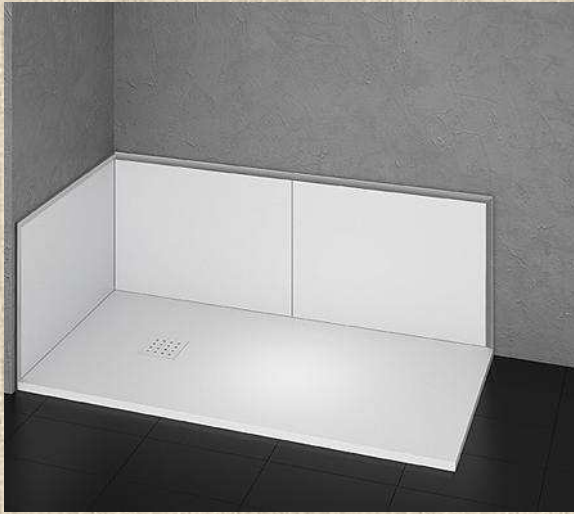

Propuestas decorativas

Zócalos