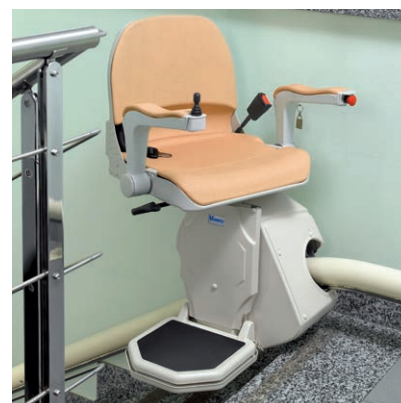

Rotación del asiento para permitir una salida confortable.