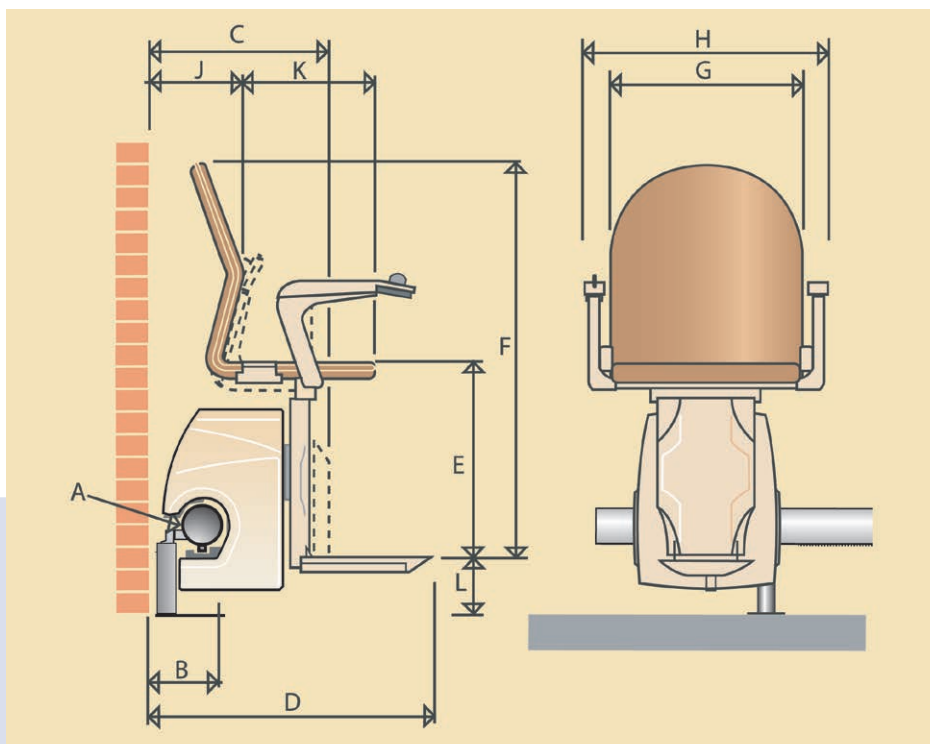

Carga (máx.) 125 Kg

Los datos son meramente indicativos.

Vimec se reserva el derecho de efectuar cualquier tipo de modificación que considerase oportuna

VIMEC
Easy moving

DATOS TÉCNICOS

A: Dimensiones de la guía:	Diámetro	76 mm
B: Distancia desde el exterior (zócalo 30 mm)		170 mm
o		
Distancia desde el interior (zócalo 30 mm)		190-250 mm
C: Tamaño de la máquina con plataforma cerrada		420 mm
D: Tamaño de la máquina con la plataforma abierta (biselada)		615 mm
Tamaño de la máquina con la plataforma abierta (estándar)		640 mm
E: Distancia entre la plataforma y el asiento		484 mm
F: Distancia entre la plataforma y la parte superior del respaldo		830 mm
G: Distancia entre los apoyabrazos (internamente)		475 mm
H: Distancia entre los apoyabrazos (externamente)		580 mm
J: Distancia entre el respaldo y la pared		100 mm
K: Profundidad del asiento		380 mm
L: Distancia entre la parte superior de la plataforma y el pavimento		133 mm
En caso de llegada en vertical		93 mm

Anchura mínima de la escalera instalación en el interior 770 mm

Anchura mínima de la escalera instalación en el exterior 740 mm

Las dimensiones pueden cambiar en función del tipo de escalera y de la instalación.