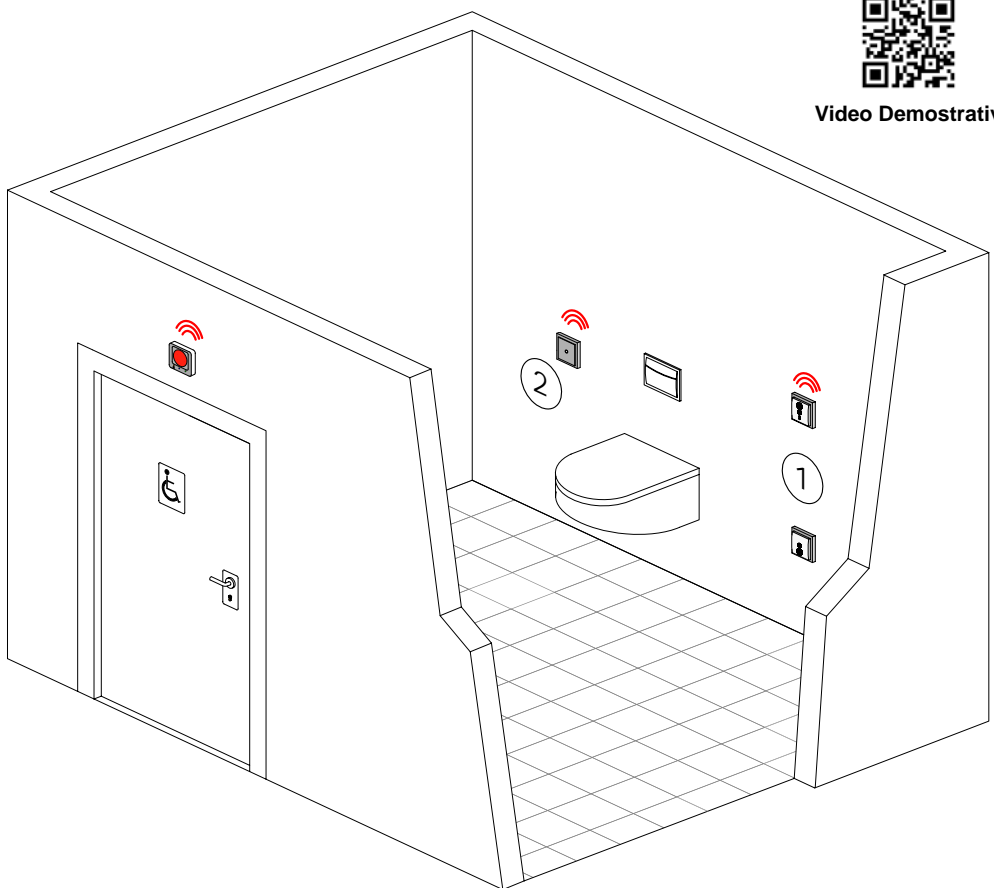

autónomo que no depende de un sistema domótico.

Se trata de una solución compuesta por dos unidades de detección inalámbricas instaladas en la pared y un pulsador manual. En caso de alarma, ésta puede ser recibida en una baliza sonora y luminosa, en una centralita

instalada en un puesto de control, ambas inalámbricas, o a través de un sistema de aviso a cuidadores ya existente.

El sistema está pensado para ser instalado en cualquier baño de uso público o privado, en habitaciones de residencias, hospitales, hoteles, etc.

①

Detector de caídas autónomo e inalámbrico, con control de inactividad.

②

Pulsador manual de emergencia inalámbrico y sin pilas

Opción 1: Baliza inalámbrica con señalización sonora y luminosa.

Opción 2: Centralita para recepción de alarmas.