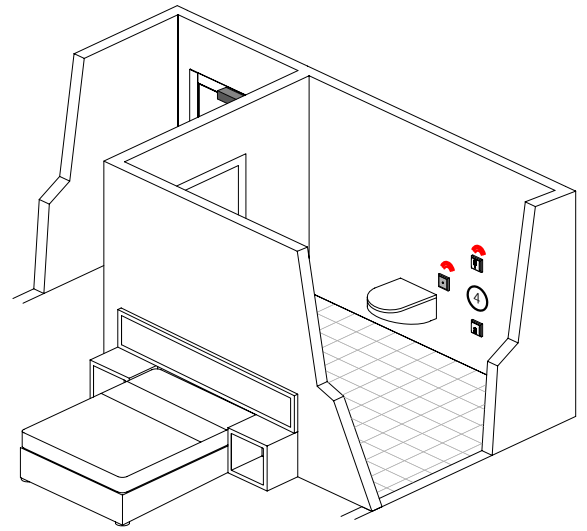

Esta solución, a través de los

distintos elementos controlables, actúa en toda la habitación, con especial atención en la puerta, en el baño y en la zona de la cama.

En el acceso a la habitación se interviene de dos formas: por un lado, a través de un operador para puerta batiente, un control de

①  Operador para puerta automática batiente. Sistema low-energy.

②  Control de accesos mediante tarjeta de proximidad RF-ID.

③  Manilla de puerta serigrafiada en braille.

④

Detector de caídas autónomo e inalámbrico con control de inactividad. Pulsador manual de emergencia inalámbrico y autoalimentado.

En el baño el SmartKit dAlex cuida de la seguridad del usuario en su interior. Dos unidades de detección autónomas e inalámbricas, instaladas en la pared, se encargan de emitir de forma

automática una señal de alarma en caso de producirse una caída. Para cualquier otro tipo de emergencias, se puede usar un pulsador manual.

Todos los elementos de la habitación, como luz, persiana y puerta, pueden ser controlados mediante un conjunto de pulsadores y actuadores inalámbricos, de fácil instalación, que permiten una gran flexibilidad de configuración