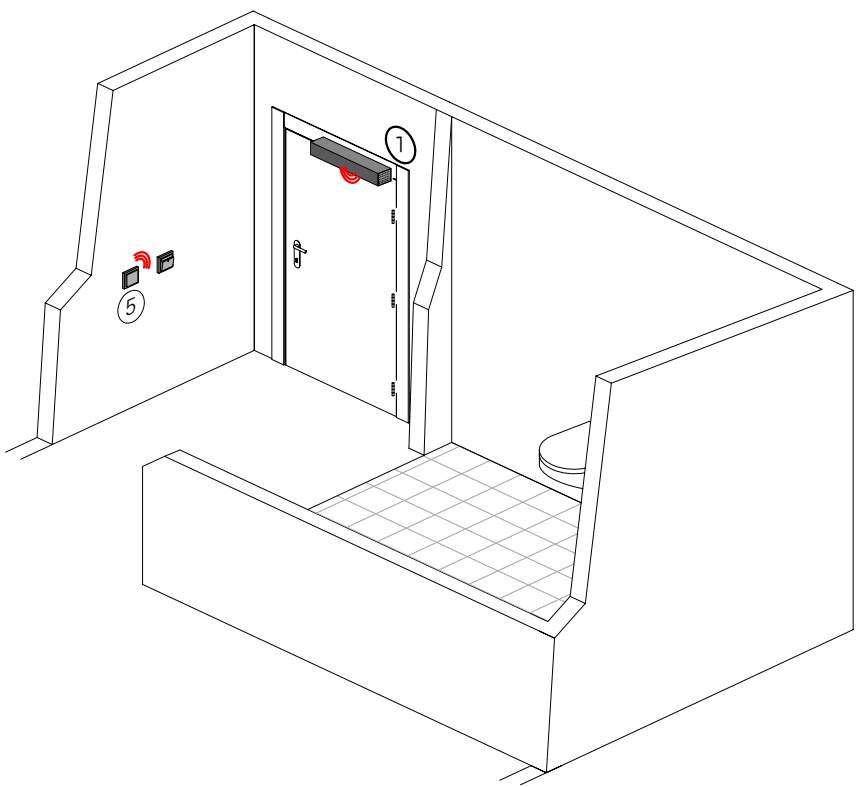

Esta solución, a través de los

distintos elementos controlables, actúa en toda la habitación, con especial atención en la puerta, en el baño y en la zona de la cama.

En el acceso a la habitación se interviene de dos formas: por un lado, a través de un operador para puerta batiente, un control de

accesos y un pulsador inalámbrico, se garantiza la autonomía y seguridad para entrar y salir. Y por otro, a través de un pulsador y una baliza luminosa, ambos inalámbricos, se puede avisar al usuario de una llamada o una posible emergencia.

①  Operador para puerta automática batiente. Sistema low-energy.

②  Control de accesos mediante tarjeta de proximidad RF-ID.

③  Manilla de puerta serigrafiada en braille.

④

Detector de caídas autónomo e inalámbrico con control de inactividad. Pulsador manual de emergencia inalámbrico y autoalimentado.

En el baño el SmartKit dAlex cuida de la seguridad del usuario en su interior. Dos unidades de detección autónomas e inalámbricas, instaladas en la pared, se encargan de emitir de forma

automática una señal de alarma en caso de producirse una caída. Para cualquier otro tipo de emergencias, se puede usar un pulsador manual.